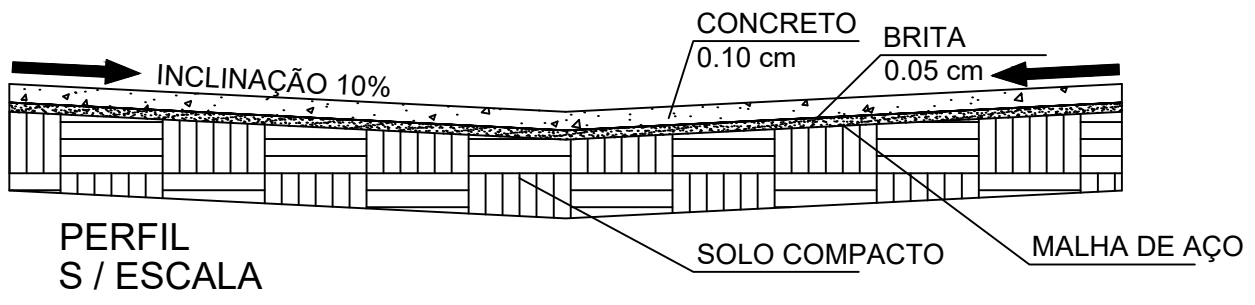

PLANTA
ESC. 1:50

OBJETO : SARJETÃO

RUAS DO MUNICÍPIO
LOCAL

CENTRO
BAIRRO

MONTE AZUL PAULISTA - SP
CIDADE

PLANTA BAIXA NA ESCALA 1 : 50 E PERFIL S/ESC.