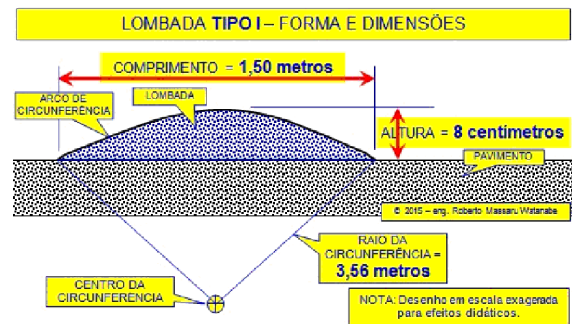

PLANTA
ESC. 1:50

OBJETO : REDUTOR DE VELOCIDADE (LOMBADA)

RUAS DO MUNICÍPIO
LOCAL

CENTRO
BAIRRO

MONTE AZUL PAULISTA - SP
CIDADE

PLANTA BAIXA E PERFIL, NA ESCALA 1 : 50