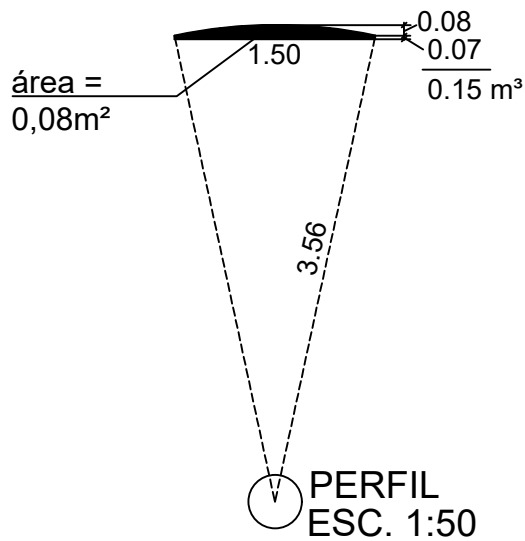

PLANTA
ESC. 1:50

OBJETO : REDUTOR DE VELOCIDADE (LOMBADA)

RUAS DO MUNICÍPIO
LOCAL

CENTRO
BAIRRO

MONTE AZUL PAULISTA - SP
CIDADE

PLANTA BAIXA E PERFIL, NA ESCALA 1 : 50