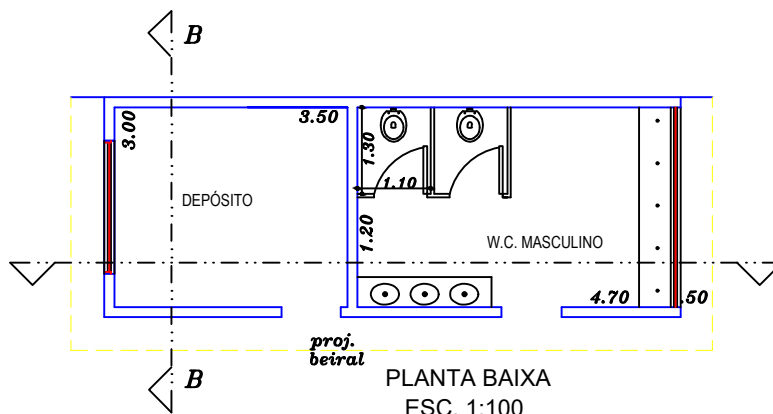

LOCALIZAÇÃO SEM ESCALA

CORTE 'BB'
ESC. 1:100

CORTE 'AA'
ESC. 1:100

PLANTA BAIXA
ESC. 1:100

OBJETO : BANHEIRO PRAÇA DE ALIMENTAÇÃO

PRAÇA SIQUEIRA CAMPOS
LOCAL

CENTRO
BAIRRO

MONTE AZUL PAULISTA - SP
CIDADE

PLANTA BAIXA NA ESCALA 1 : 100

ÁREA = 28,55 M2