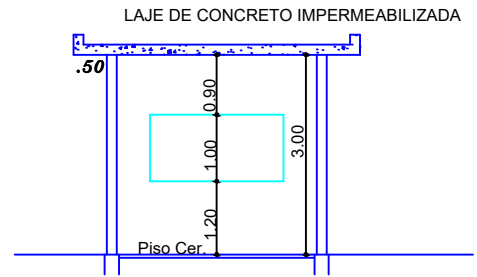

LOCALIZAÇÃO SEM ESCALA

CORTE 'BB'
ESC. 1:100

CORTE 'AA'
ESC. 1:100

PLANTA BAIXA
ESC. 1:100

OBJETO : BANHEIRO PRAÇA DE ALIMENTAÇÃO

PRAÇA SIQUEIRA CAMPOS
LOCAL

CENTRO
BAIRRO

MONTE AZUL PAULISTA - SP
CIDADE

PLANTA BAIXA NA ESCALA 1 : 100

ÁREA = 28,55 M2