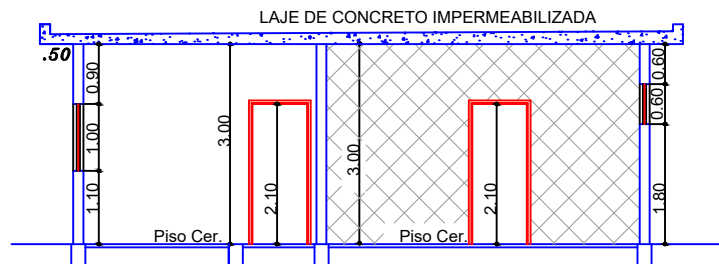

LOCALIZAÇÃO SEM ESCALA

CORTE 'BB'
ESC. 1:100

CORTE 'AA'
ESC. 1:100

PLANTA BAIXA
ESC. 1:100

OBJETO : BANHEIRO PRAÇA DE ALIMENTAÇÃO

PRAÇA SIQUEIRA CAMPOS
LOCAL

CENTRO
BAIRRO

MONTE AZUL PAULISTA - SP
CIDADE

PLANTA BAIXA NA ESCALA 1 : 100

ÁREA = 28,55 M2