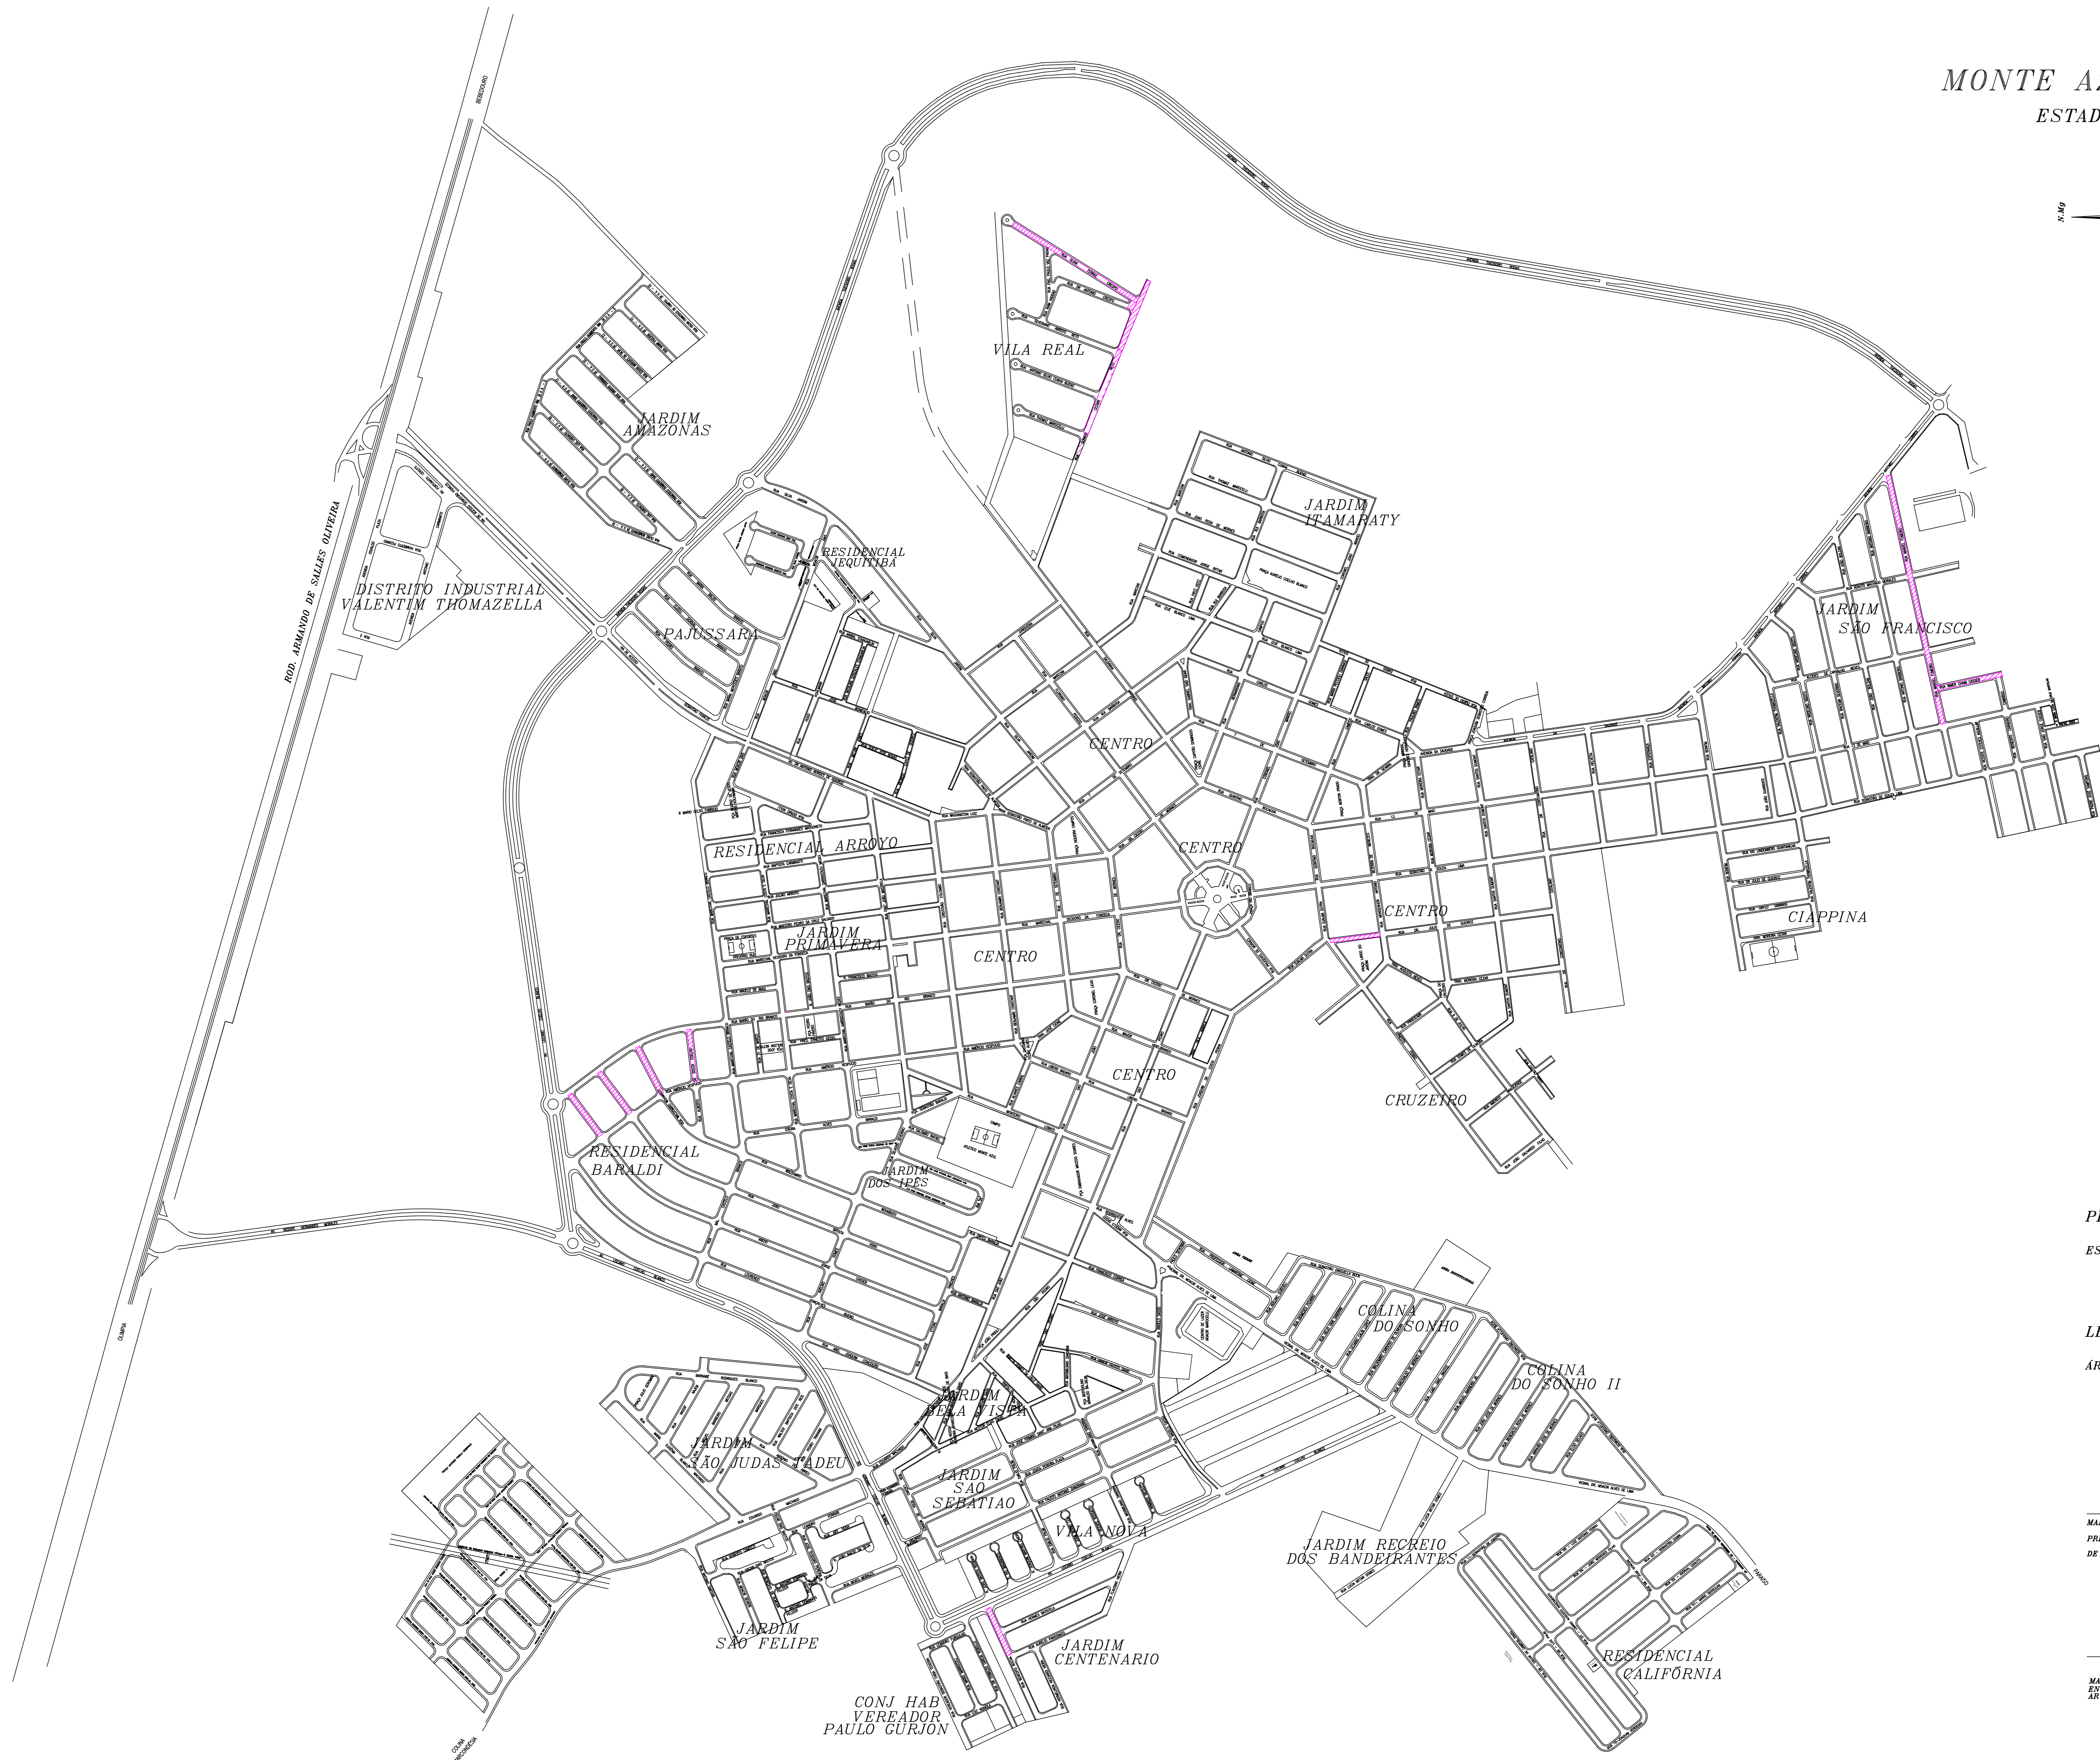

MONTE AZUL PAULISTA  
ESTADO - S.P.

PLANTA DE LOCALIZAÇÃO  
ESCALA 1 : 2.000

LEGENDA  
ÁREA A SER RECAPEADA

MARCELO OTAVIANO DOS SANTOS  
PREFEITO DO MUNICÍPIO  
DE MONTE AZUL PAULISTA

MARIO G. DUCATTI JR.  
ENGENHEIRO CIVIL - CREA 506.112.417-9  
ART.º