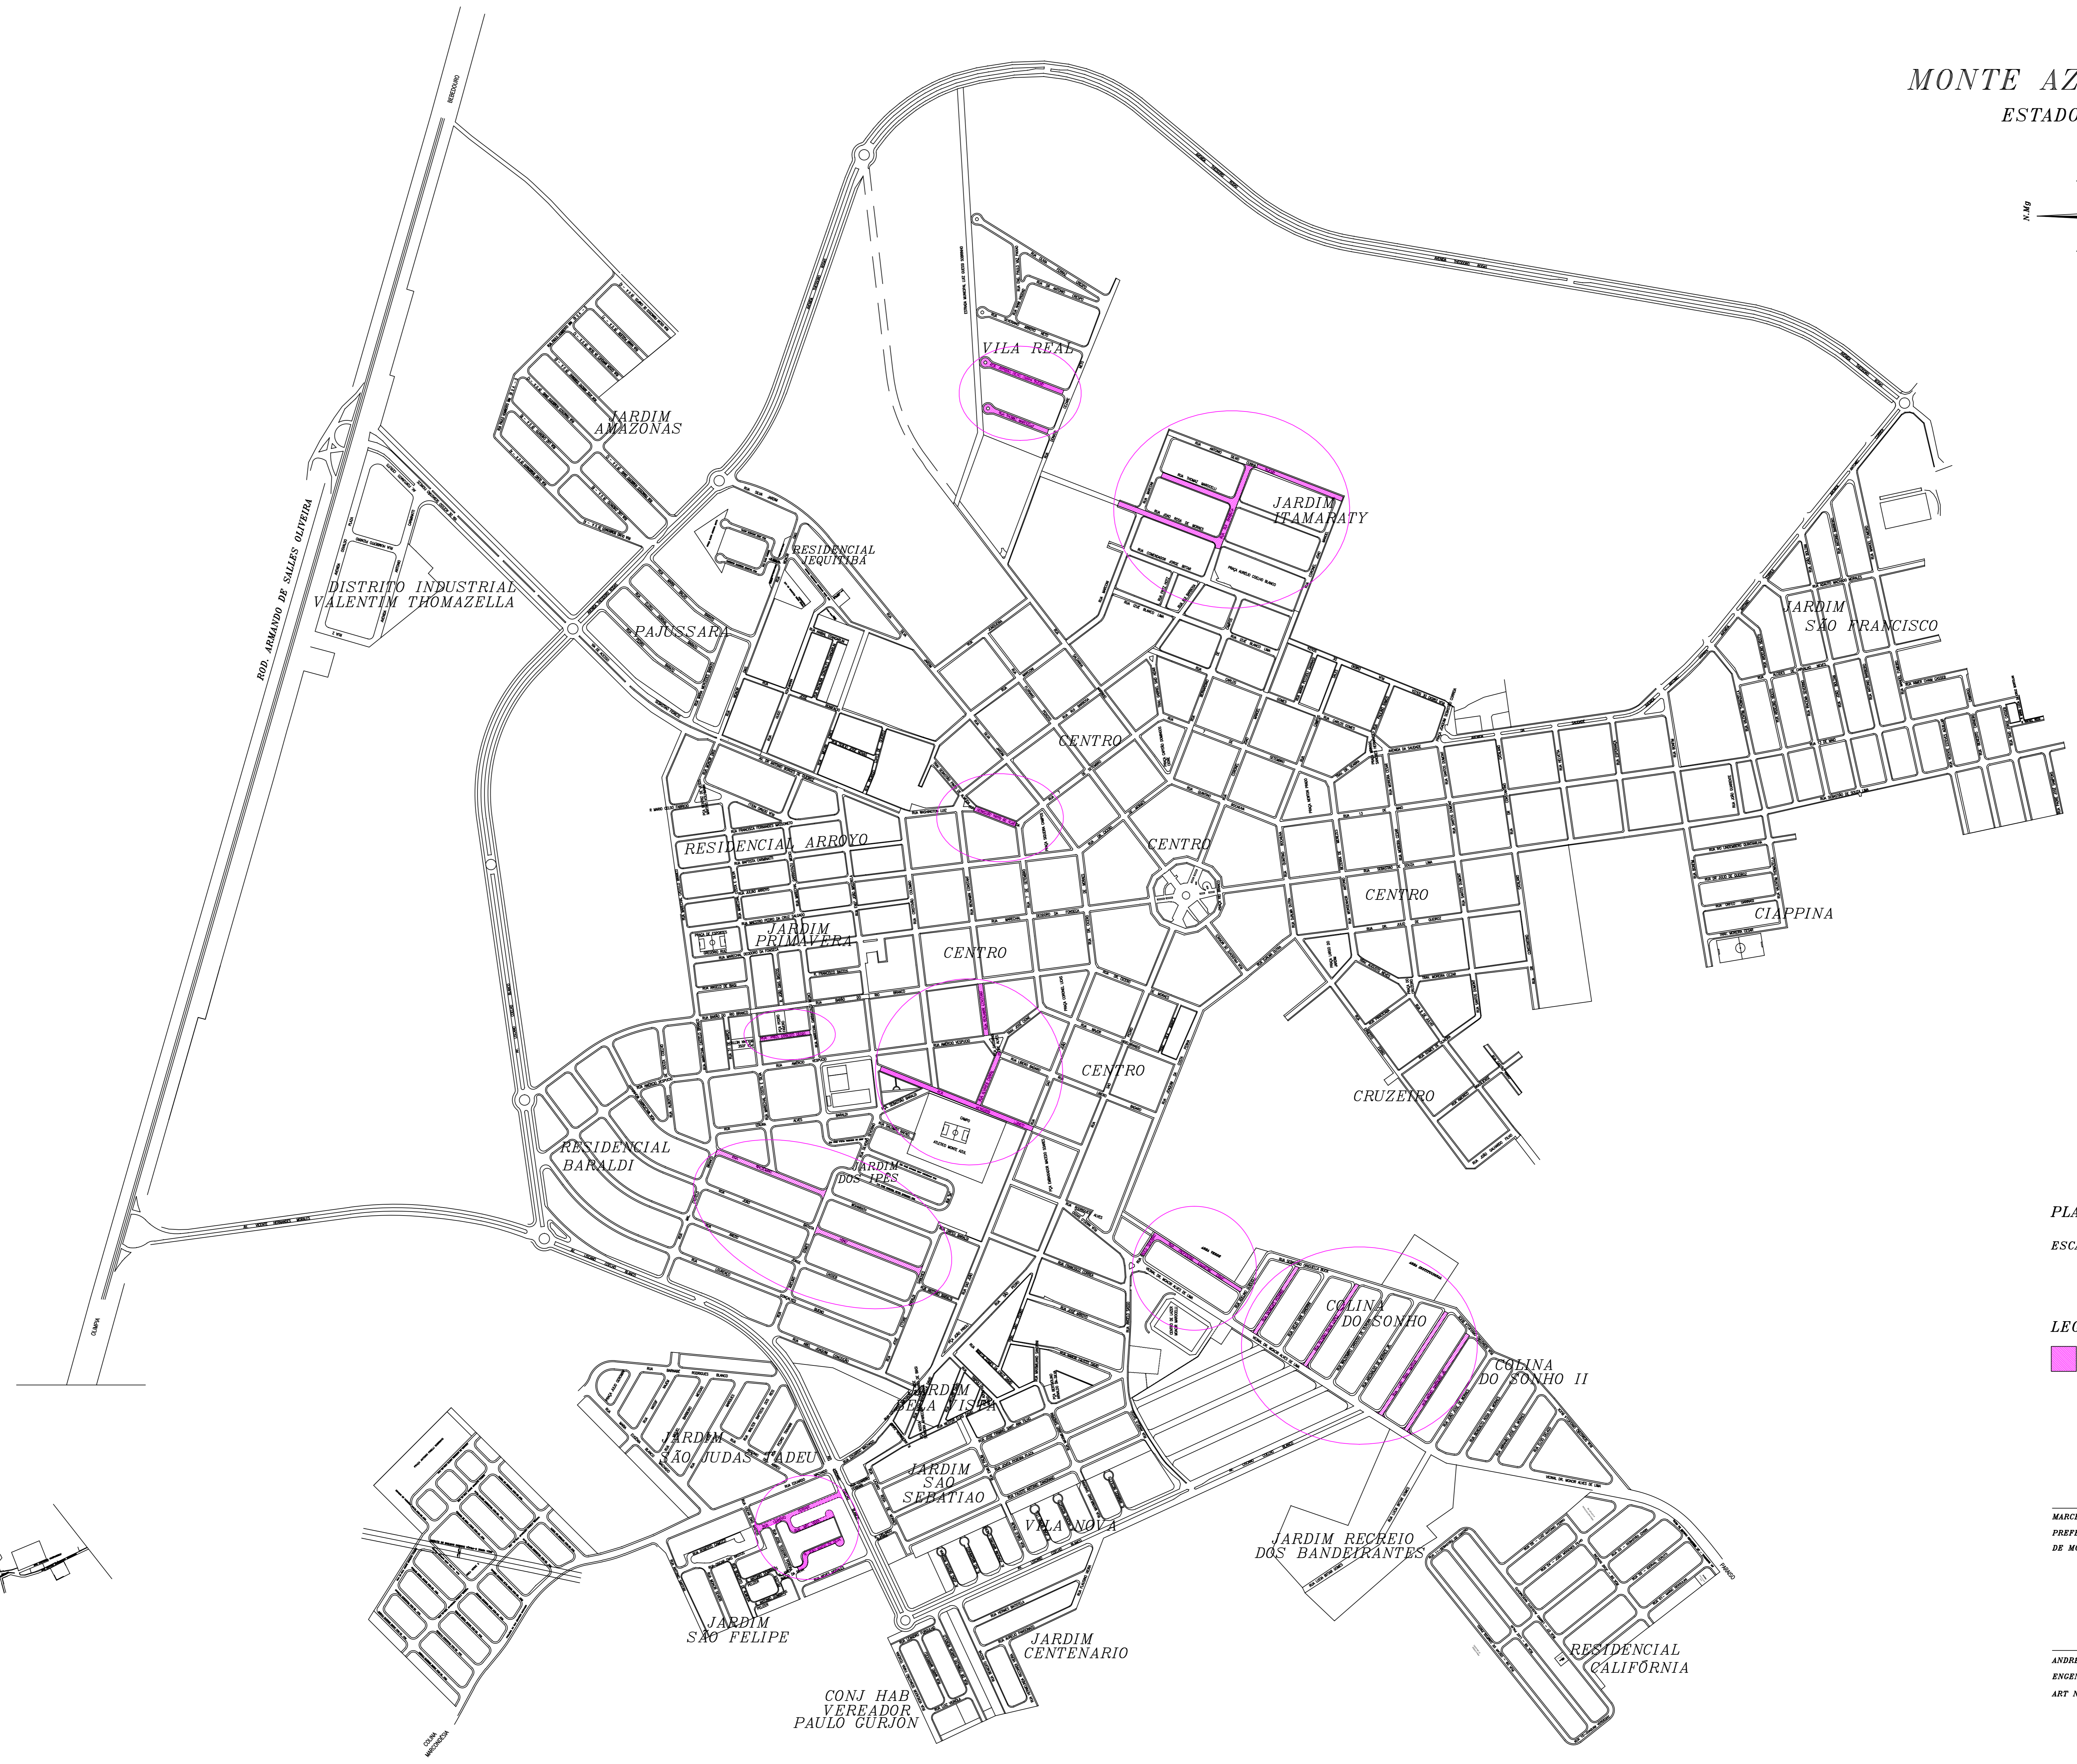

MONTE AZUL PAULISTA
ESTADO - S.P.

PLANTA DE LOCALIZAÇÃO

ESCALA 1 : 2.000

LEGENDA

LOCais DA INTERVENÇÃO DE RECUPERAÇÃO
E RECAPEAMENTO ASFÁLTICO

MARCELO OTAVIANO DOS SANTOS
PREFEITO DO MUNICÍPIO
DE MONTE AZUL PAULISTA