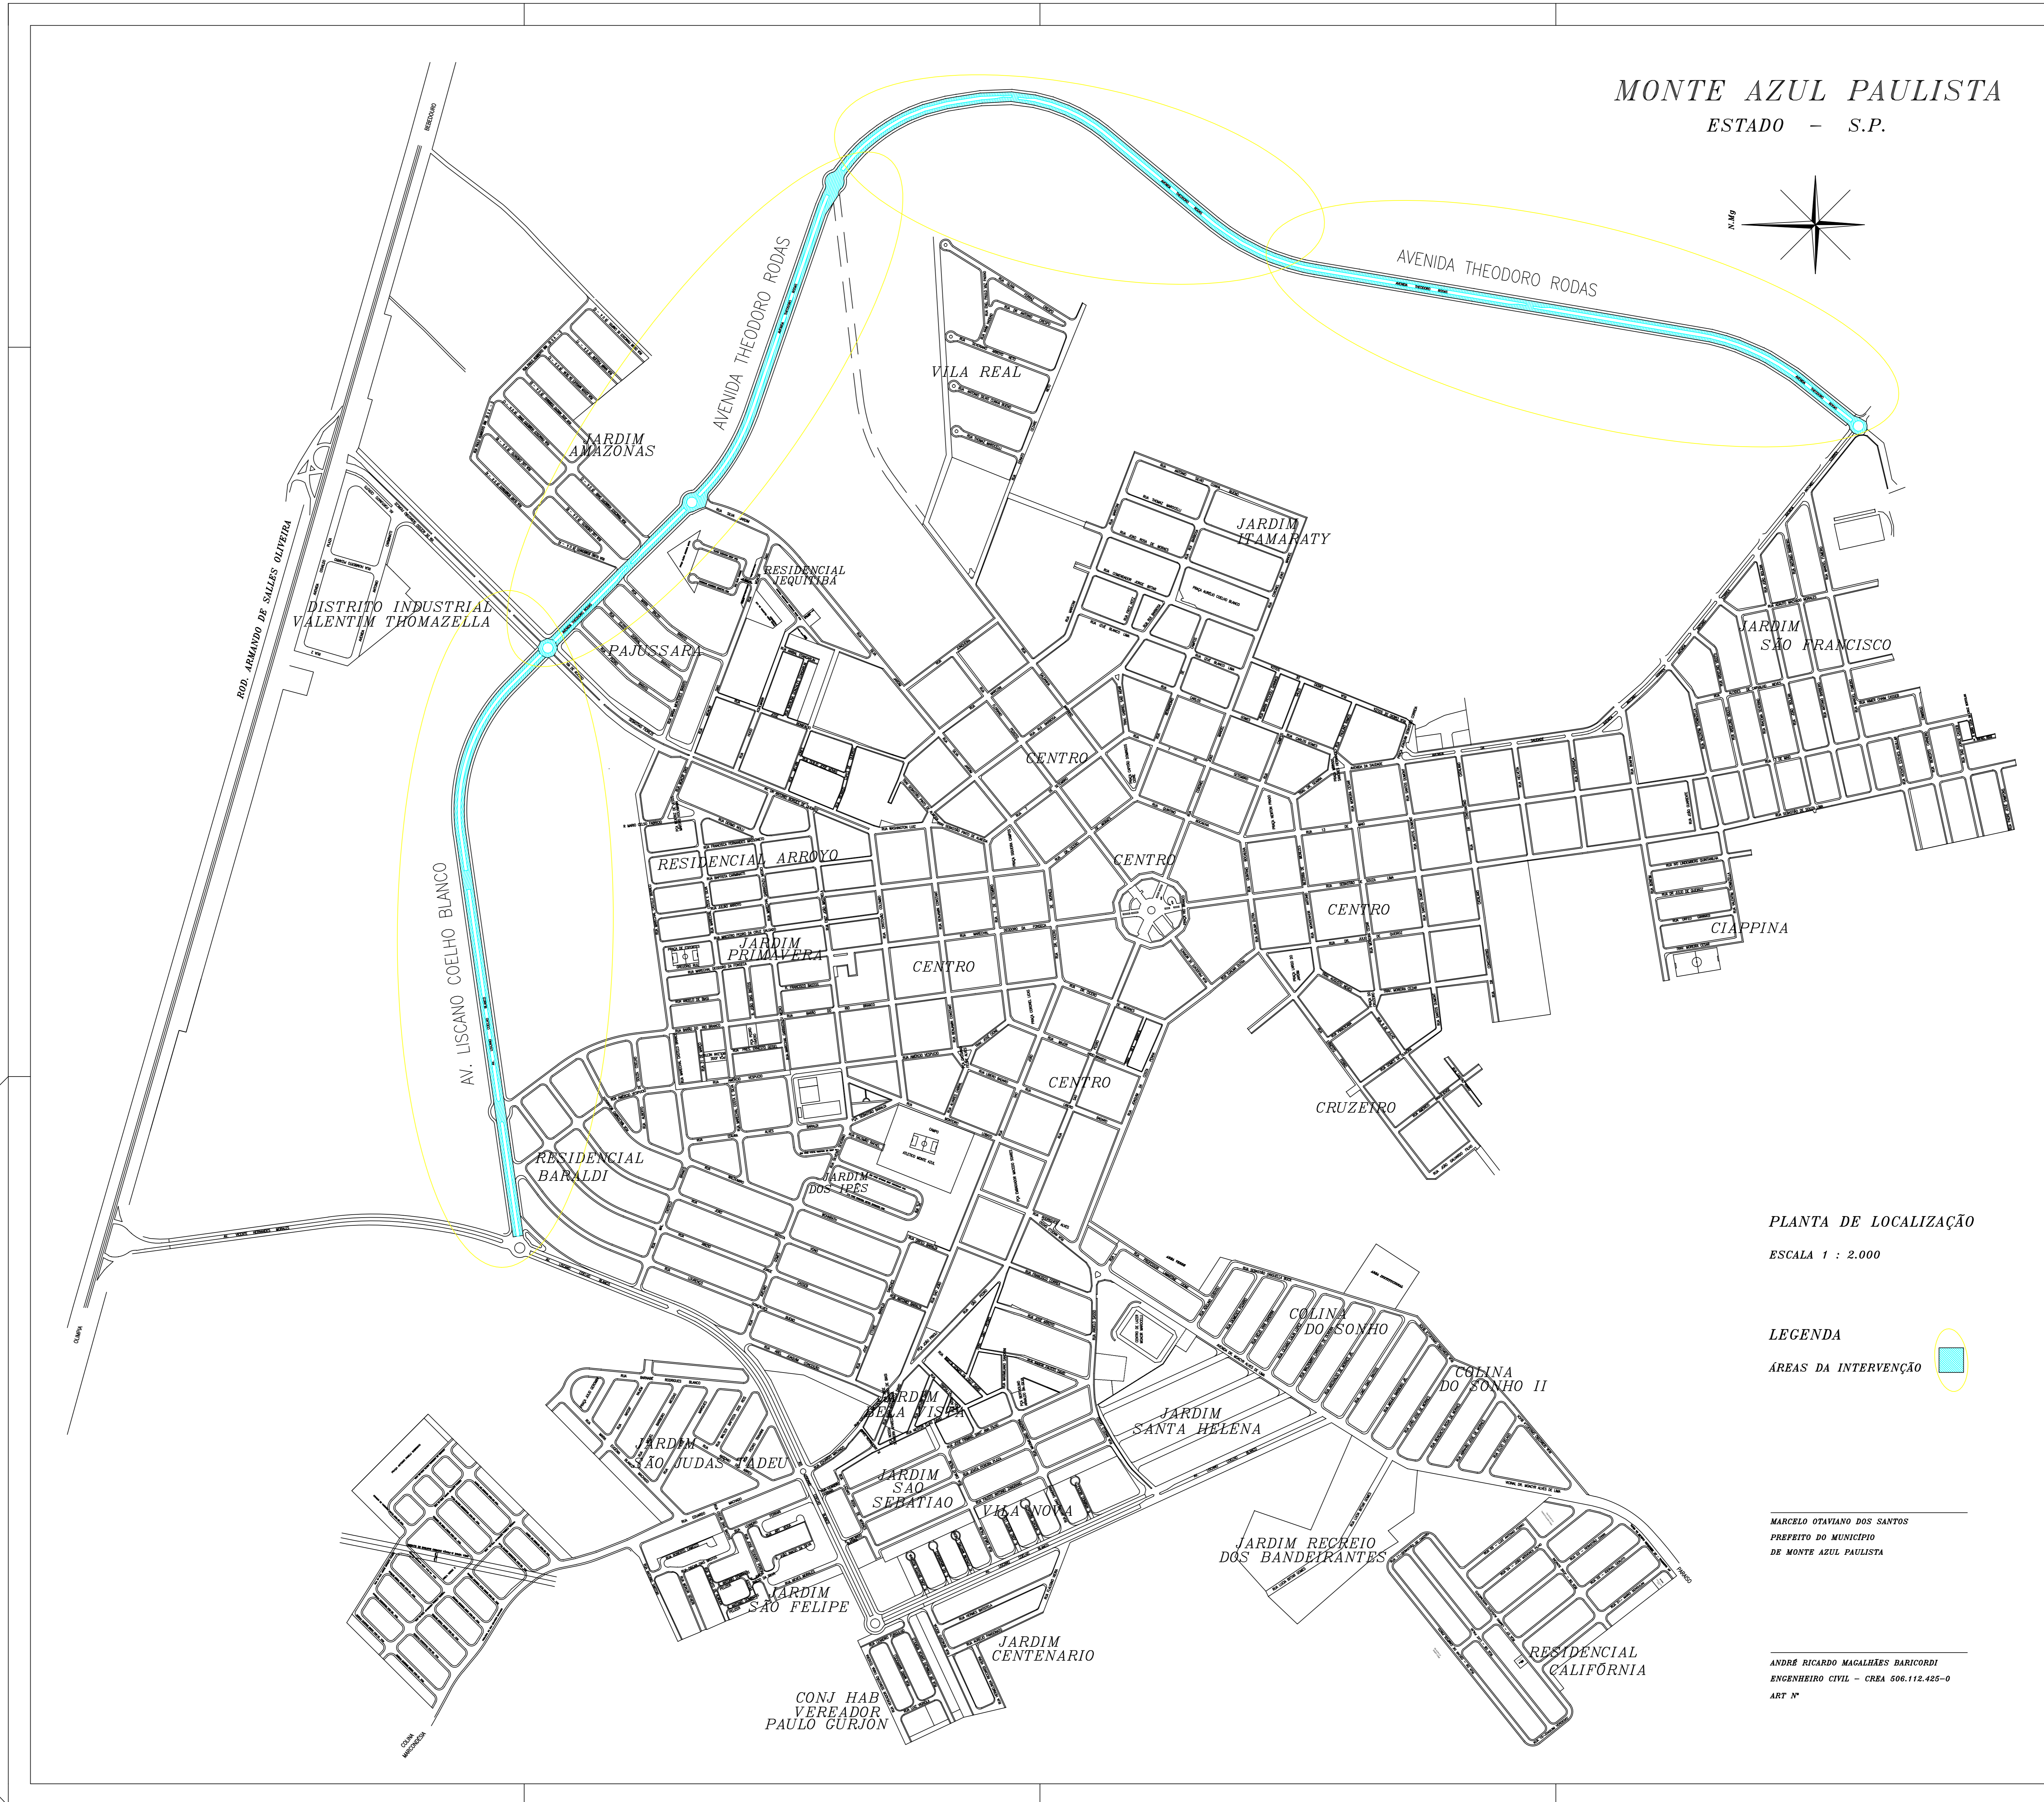

MONTE AZUL PAULISTA
ESTADO - S.P.

PLANTA DE LOCALIZAÇÃO
ESCALA 1 : 2.000

LEGENDA
ÁREAS DA INTERVENÇÃO

MARCELO OTAVIANO DOS SANTOS
PREFEITO DO MUNICÍPIO
DE MONTE AZUL PAULISTA

ANDRÉ RICARDO MAGALHÃES BARICORDI
ENGENHEIRO CIVIL - CREA 506.112.425-0
ART 1º