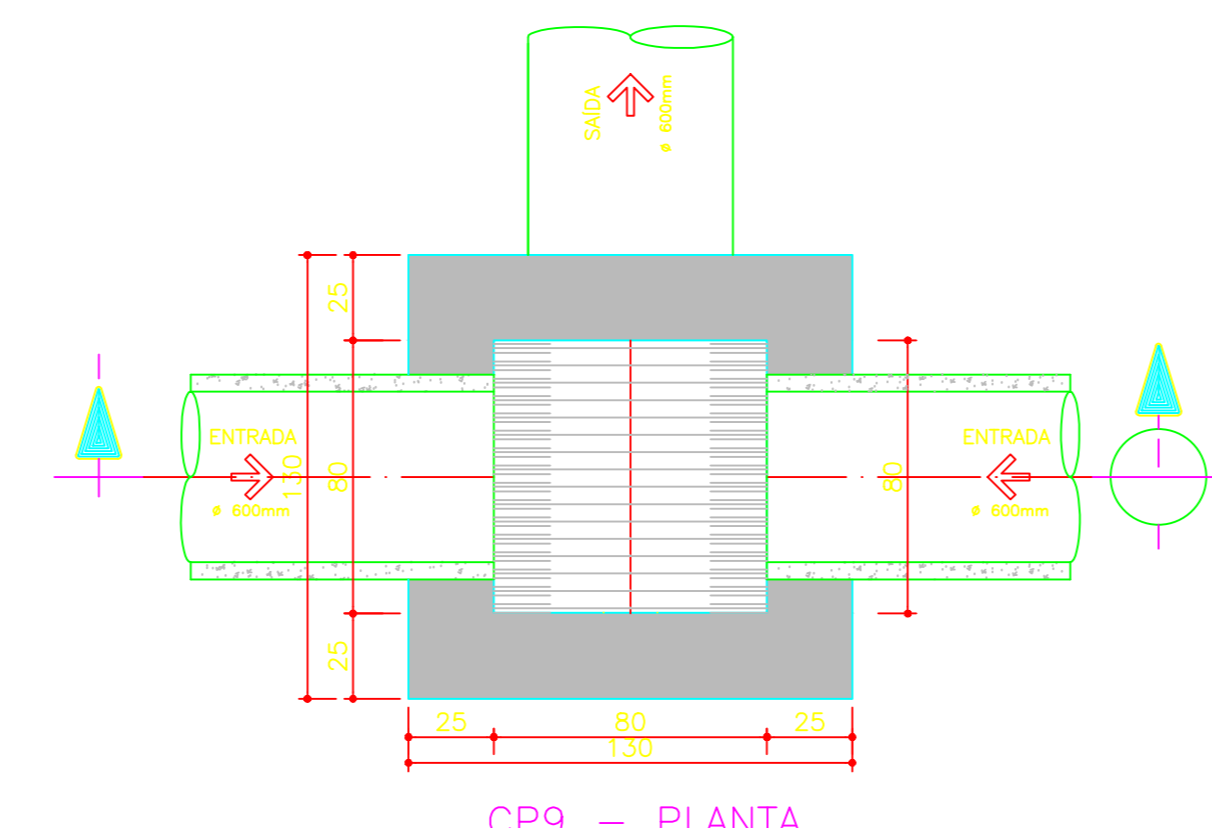

PLANTA
ESC.: 1:500

LANÇAMENTO DE ÁGUAS PLUVIAIS 01

LANÇAMENTO DE ÁGUAS PLUVIAIS 02

LANÇAMENTO DE ÁGUAS PLUVIAIS 03

LANÇAMENTO DE ÁGUAS PLUVIAIS 04

LANÇAMENTO DE ÁGUAS PLUVIAIS 05

ESCADA DE DISSIPAÇÃO DE ÁGUAS PLUVIAIS

PLANTA ESC.: 1:100

ESCADA DE DISSIPAÇÃO DE ÁGUAS PLUVIAIS

PLANTA ESC.: 1:100

CAIXA DE PASSAGEM ÁGUAS PLUVIAIS - CP-6

CAIXA DE PASSAGEM ÁGUAS PLUVIAIS - CP-8

CAIXA DE PASSAGEM ÁGUAS PLUVIAIS - CP-9

DISSIPADOR DE ENERGIA DE ÁGUAS PLUVIAIS