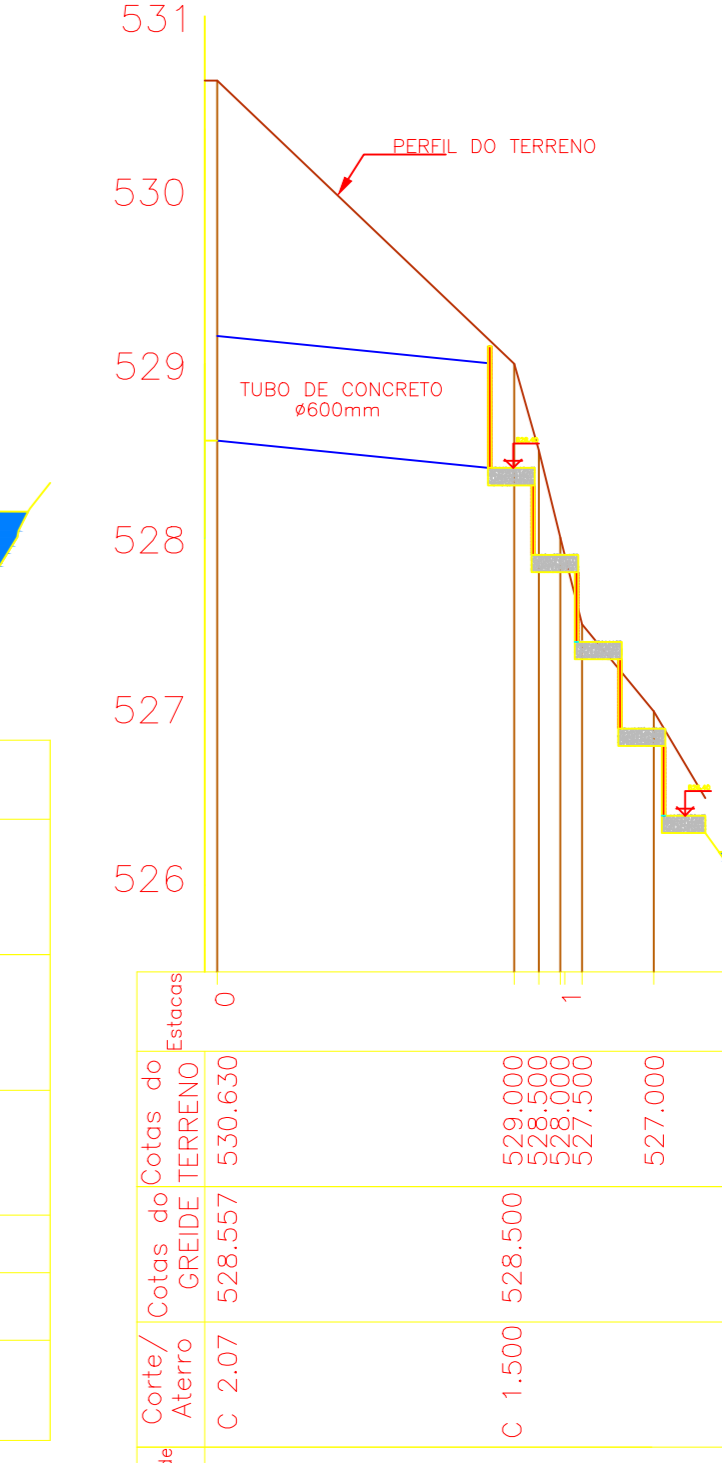

PLANTA
ESC.: 1:500

LANÇAMENTO DE ÁGUAS PLUVIAIS 01

LANÇAMENTO DE ÁGUAS PLUVIAIS 02

LANÇAMENTO DE ÁGUAS PLUVIAIS 03

LANÇAMENTO DE ÁGUAS PLUVIAIS 04

LANÇAMENTO DE ÁGUAS PLUVIAIS 05

ESCADA DE DISSIPAÇÃO DE ÁGUAS PLUVIAIS

PLANTA ESC.: 1:100

ESCADA DE DISSIPAÇÃO DE ÁGUAS PLUVIAIS

PLANTA ESC.: 1:100

CAIXA DE PASSAGEM ÁGUAS PLUVIAIS - CP-6

CAIXA DE PASSAGEM ÁGUAS PLUVIAIS - CP-8

CAIXA DE PASSAGEM ÁGUAS PLUVIAIS - CP-9

DISSIPADOR DE ENERGIA DE ÁGUAS PLUVIAIS