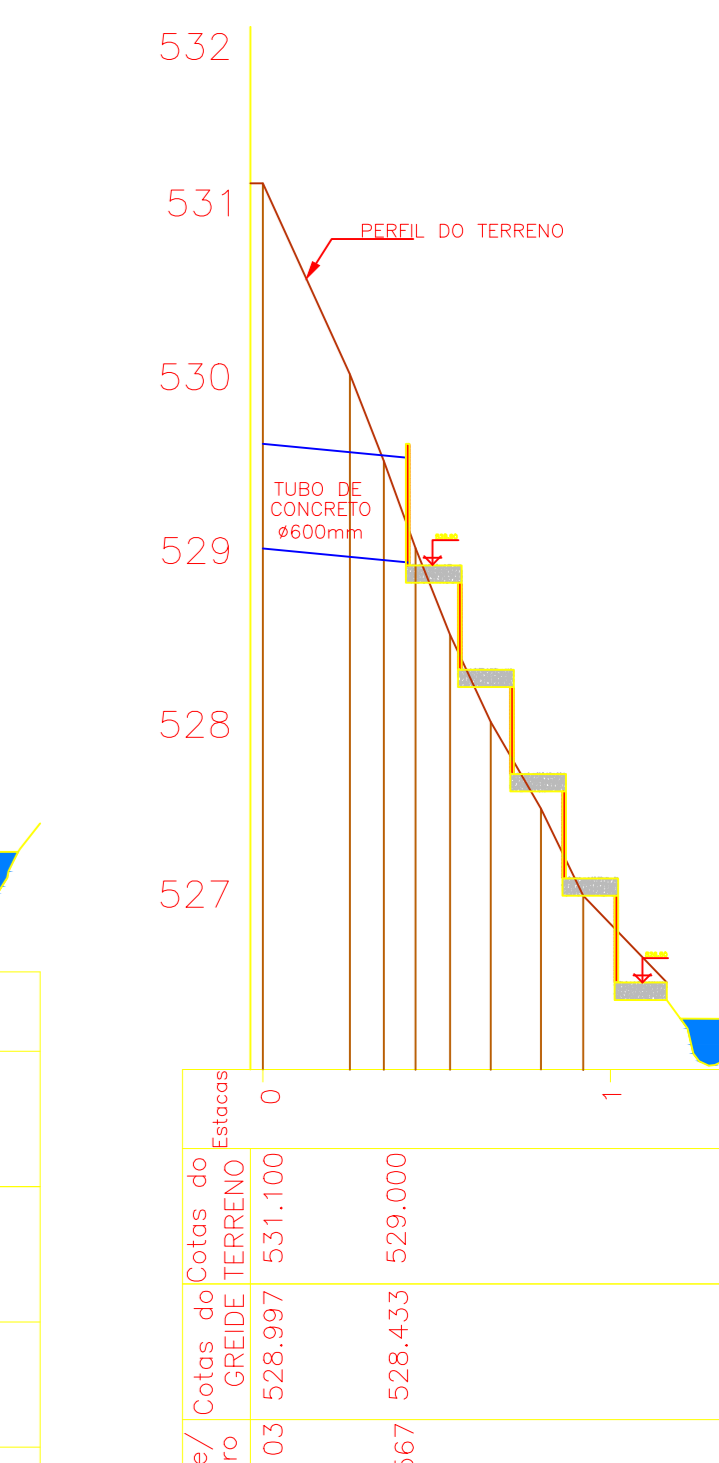

PLANTA
ESC.: 1:500

LANÇAMENTO DE ÁGUAS PLUVIAIS 01

LANÇAMENTO DE ÁGUAS PLUVIAIS 02

LANÇAMENTO DE ÁGUAS PLUVIAIS 03

LANÇAMENTO DE ÁGUAS PLUVIAIS 04

LANÇAMENTO DE ÁGUAS PLUVIAIS 05

ESCADA DE DISSIPAÇÃO DE ÁGUAS PLUVIAIS