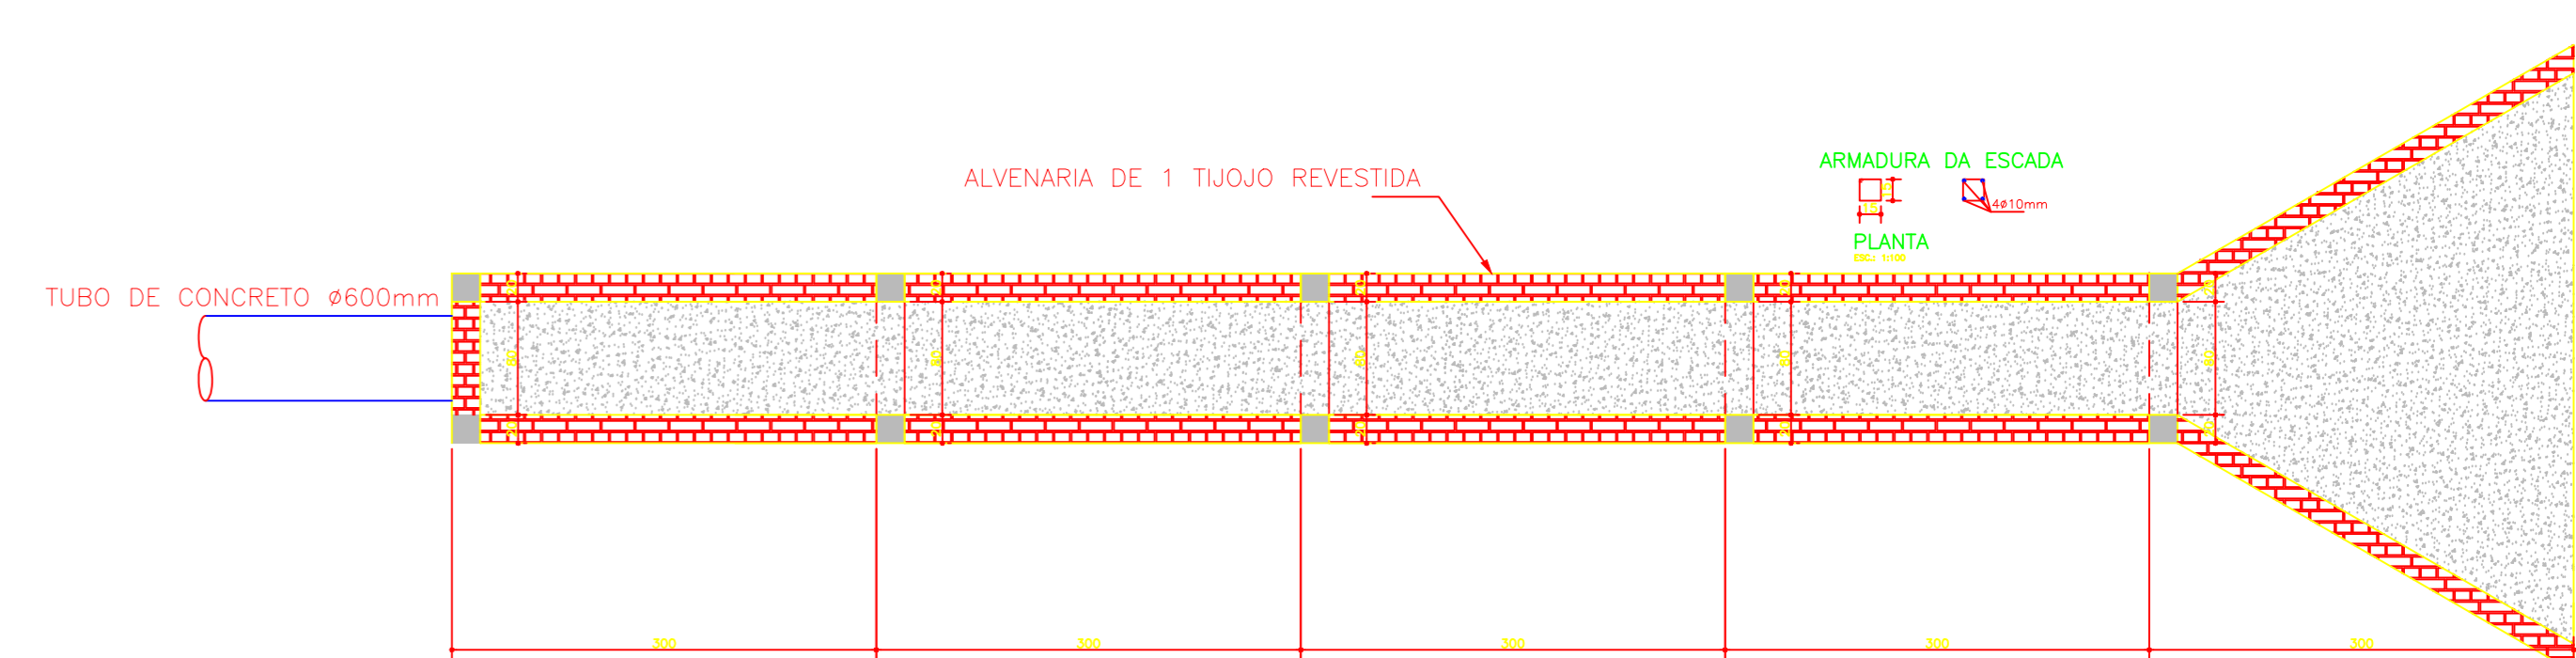

PLANTA
ESC.: 1:500

LANÇAMENTO DE ÁGUAS PLUVIAIS 01

LANÇAMENTO DE ÁGUAS PLUVIAIS 02

LANÇAMENTO DE ÁGUAS PLUVIAIS 03

LANÇAMENTO DE ÁGUAS PLUVIAIS 04

LANÇAMENTO DE ÁGUAS PLUVIAIS 05

ESCADA DE DISSIPAÇÃO DE ÁGUAS PLUVIAIS

PLANTA ESC.: 1:100

ESCADA DE DISSIPAÇÃO DE ÁGUAS PLUVIAIS

PLANTA ESC.: 1:100

CAIXA DE PASSAGEM ÁGUAS PLUVIAIS - CP-6

CAIXA DE PASSAGEM ÁGUAS PLUVIAIS - CP-8

CAIXA DE PASSAGEM ÁGUAS PLUVIAIS - CP-9

DISSIPADOR DE ENERGIA DE ÁGUAS PLUVIAIS