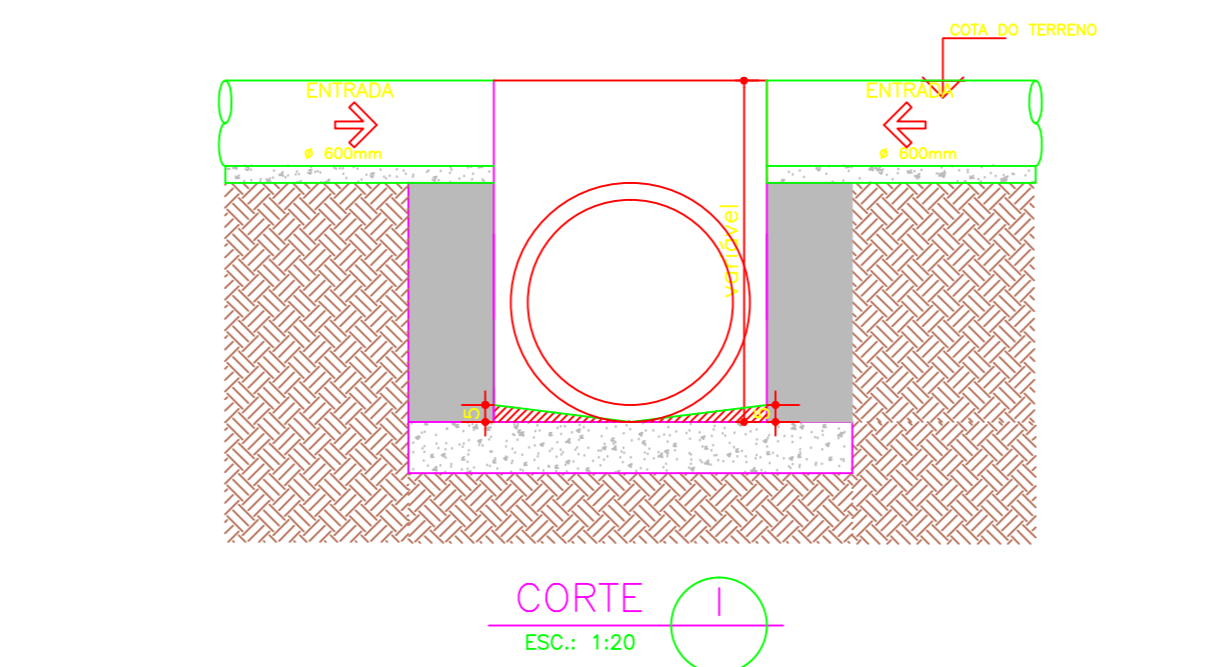

PLANTA ESC.: 1:100

ESCADA DE DISSIPAÇÃO DE ÁGUAS PLUVIAIS

PLANTA ESC.: 1:100

CAIXA DE PASSAGEM ÁGUAS PLUVIAIS - CP-6

CAIXA DE PASSAGEM ÁGUAS PLUVIAIS - CP-8

CAIXA DE PASSAGEM ÁGUAS PLUVIAIS - CP-9

DISSIPADOR DE ENERGIA DE ÁGUAS PLUVIAIS