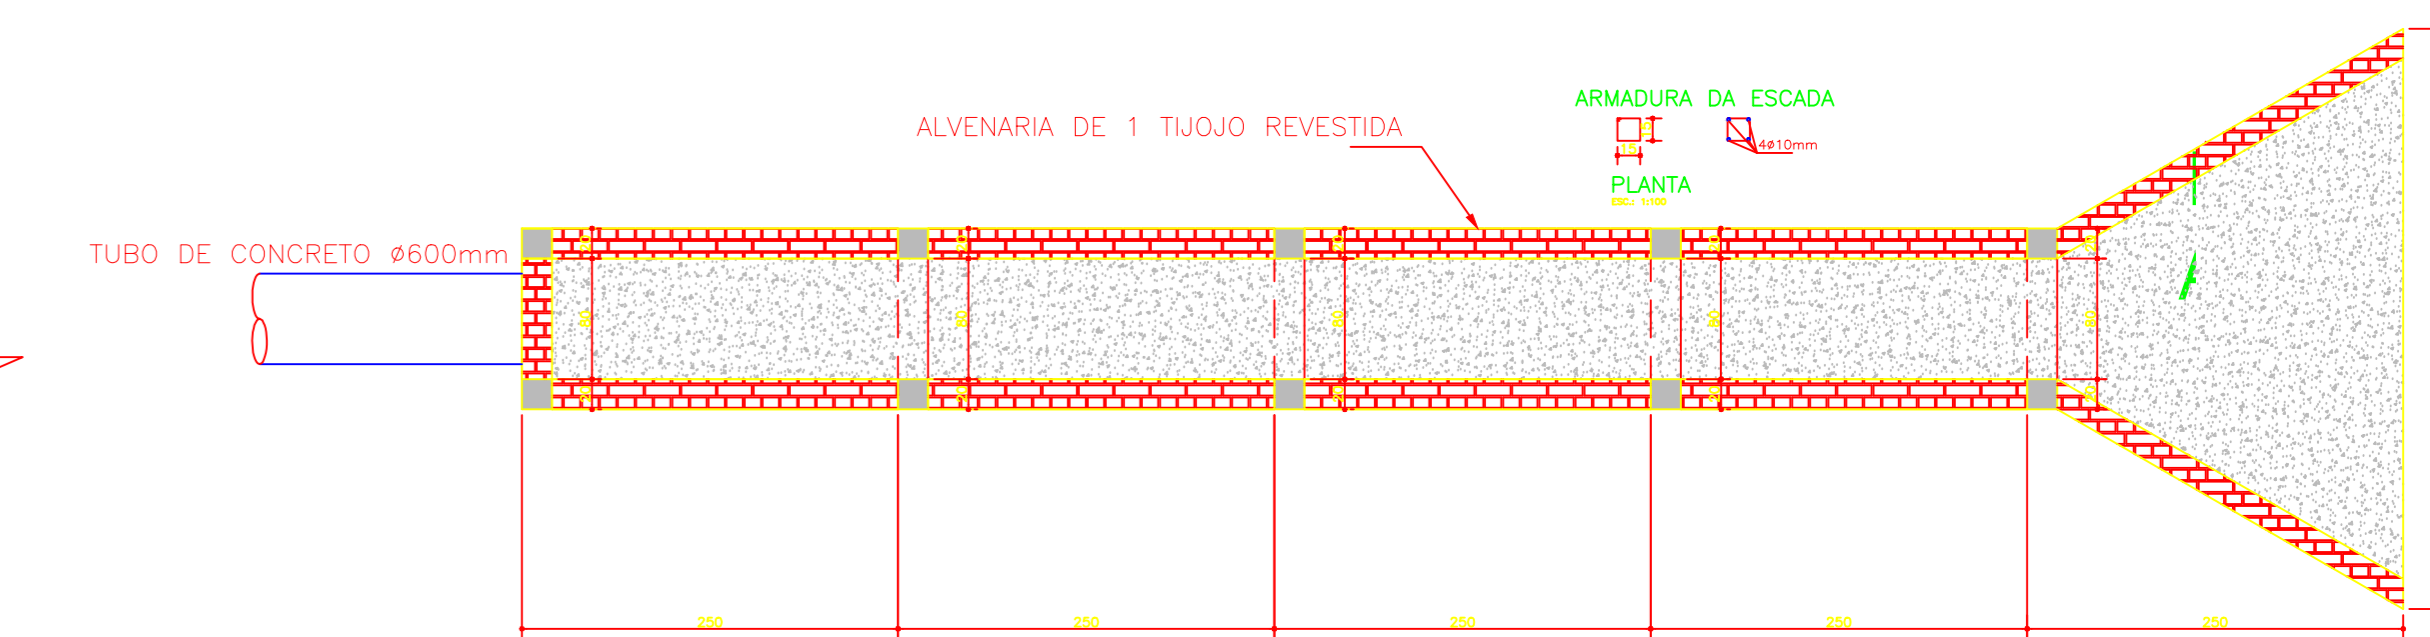

PLANTA
ESC.: 1:500

LANÇAMENTO DE ÁGUAS PLUVIAIS 01

LANÇAMENTO DE ÁGUAS PLUVIAIS 02

LANÇAMENTO DE ÁGUAS PLUVIAIS 03

LANÇAMENTO DE ÁGUAS PLUVIAIS 04

LANÇAMENTO DE ÁGUAS PLUVIAIS 05

ESCADA DE DISSIPAÇÃO DE ÁGUAS PLUVIAIS

PLANTA ESC.: 1:100

ESCADA DE DISSIPAÇÃO DE ÁGUAS PLUVIAIS

PLANTA ESC.: 1:100

CAIXA DE PASSAGEM ÁGUAS PLUVIAIS - CP-6

CAIXA DE PASSAGEM ÁGUAS PLUVIAIS - CP-8

CAIXA DE PASSAGEM ÁGUAS PLUVIAIS - CP-9

DISSIPADOR DE ENERGIA DE ÁGUAS PLUVIAIS