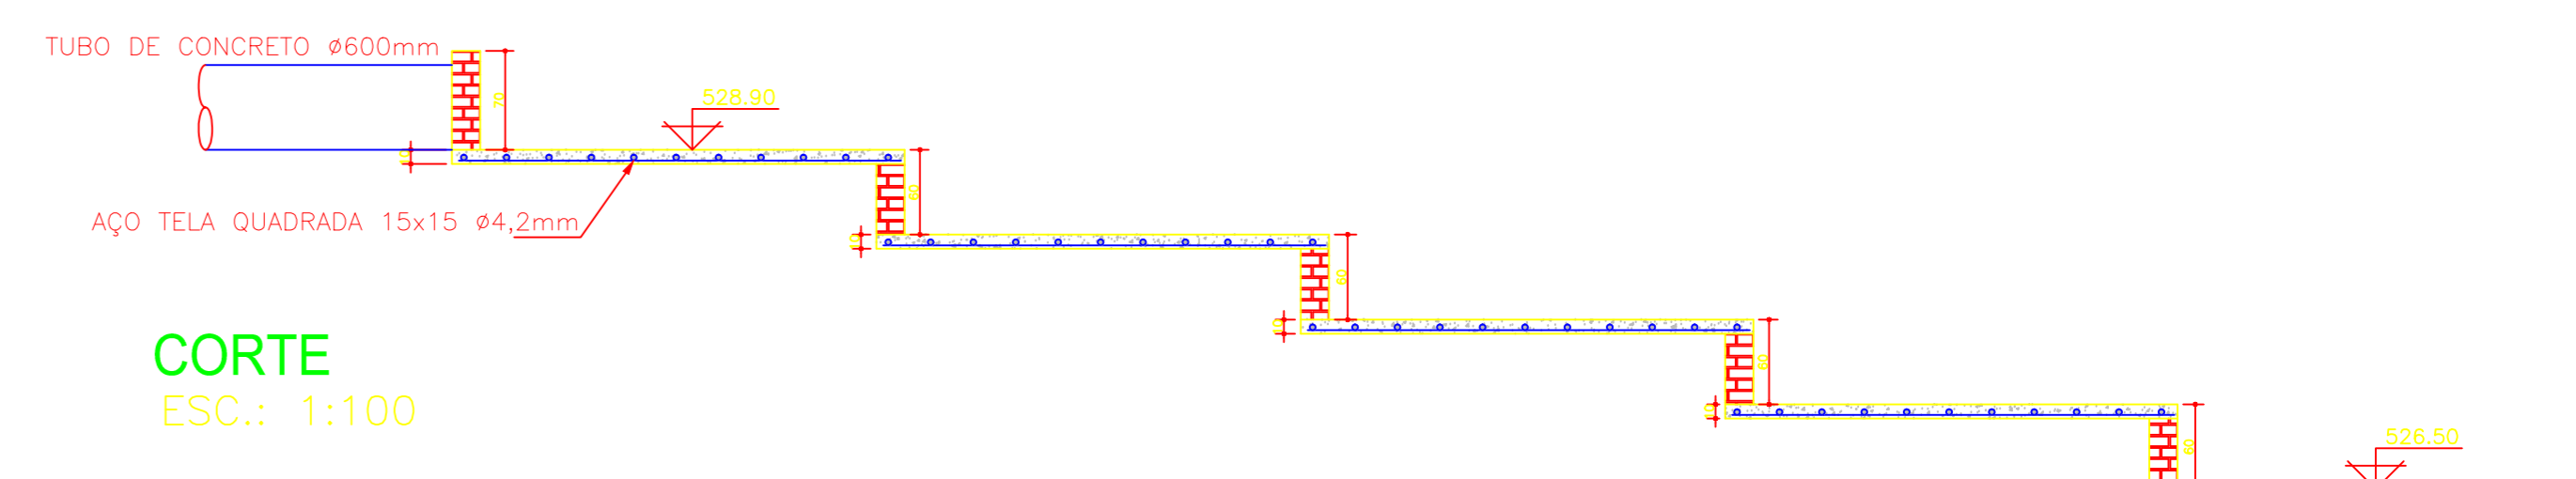

PLANTA
ESC.: 1:500

LANÇAMENTO DE ÁGUAS PLUVIAIS 01

LANÇAMENTO DE ÁGUAS PLUVIAIS 02

LANÇAMENTO DE ÁGUAS PLUVIAIS 03

LANÇAMENTO DE ÁGUAS PLUVIAIS 04

LANÇAMENTO DE ÁGUAS PLUVIAIS 05

ESCADA DE DISSIPAÇÃO DE ÁGUAS PLUVIAIS

PLANTA ESC.: 1:100

ESCADA DE DISSIPAÇÃO DE ÁGUAS PLUVIAIS

PLANTA ESC.: 1:100

CAIXA DE PASSAGEM ÁGUAS PLUVIAIS - CP-6

CAIXA DE PASSAGEM ÁGUAS PLUVIAIS - CP-8

CAIXA DE PASSAGEM ÁGUAS PLUVIAIS - CP-9

DISSIPADOR DE ENERGIA DE ÁGUAS PLUVIAIS