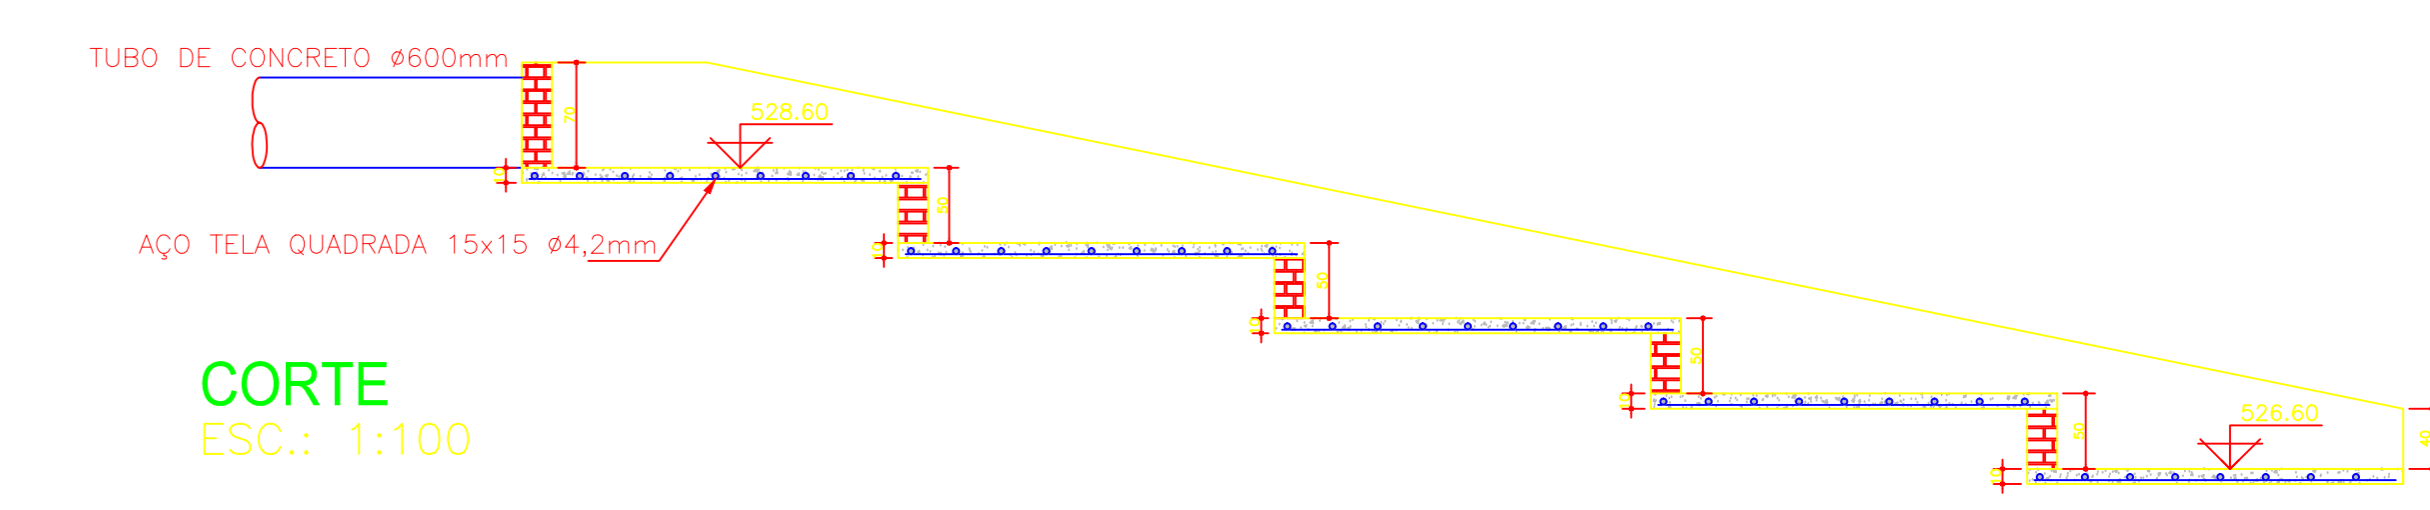

PLANTA
ESC.: 1:500

LANÇAMENTO DE ÁGUAS PLUVIAIS 01

LANÇAMENTO DE ÁGUAS PLUVIAIS 02

LANÇAMENTO DE ÁGUAS PLUVIAIS 03

LANÇAMENTO DE ÁGUAS PLUVIAIS 04

LANÇAMENTO DE ÁGUAS PLUVIAIS 05

ESCADA DE DISSIPAÇÃO DE ÁGUAS PLUVIAIS

PLANTA ESC.: 1:100

ESCADA DE DISSIPAÇÃO DE ÁGUAS PLUVIAIS

PLANTA ESC.: 1:100

CAIXA DE PASSAGEM ÁGUAS PLUVIAIS - CP-6

CAIXA DE PASSAGEM ÁGUAS PLUVIAIS - CP-8

CAIXA DE PASSAGEM ÁGUAS PLUVIAIS - CP-9

DISSIPADOR DE ENERGIA DE ÁGUAS PLUVIAIS