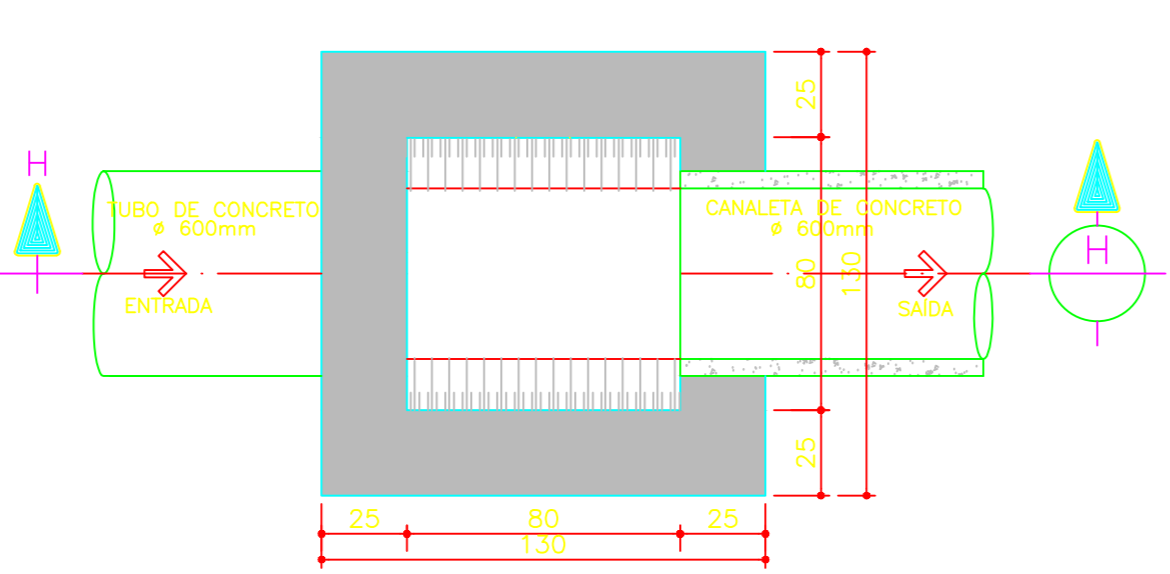

PLANTA ESC.: 1:100

ESCADA DE DISSIPAÇÃO DE ÁGUAS PLUVIAIS

PLANTA ESC.: 1:100

CAIXA DE PASSAGEM ÁGUAS PLUVIAIS - CP-6

CAIXA DE PASSAGEM ÁGUAS PLUVIAIS - CP-8

CAIXA DE PASSAGEM ÁGUAS PLUVIAIS - CP-9

DISSIPADOR DE ENERGIA DE ÁGUAS PLUVIAIS