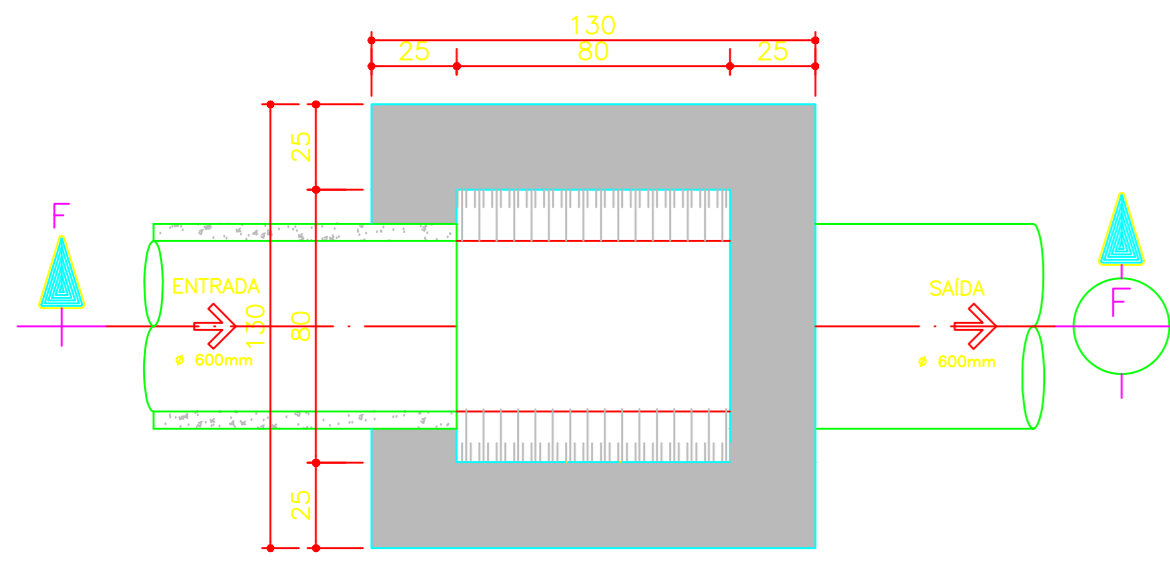

PLANTA ESC.: 1:100

ESCADA DE DISSIPAÇÃO DE ÁGUAS PLUVIAIS

PLANTA ESC.: 1:100

CAIXA DE PASSAGEM ÁGUAS PLUVIAIS - CP-6

CAIXA DE PASSAGEM ÁGUAS PLUVIAIS - CP-8

CAIXA DE PASSAGEM ÁGUAS PLUVIAIS - CP-9

DISSIPADOR DE ENERGIA DE ÁGUAS PLUVIAIS