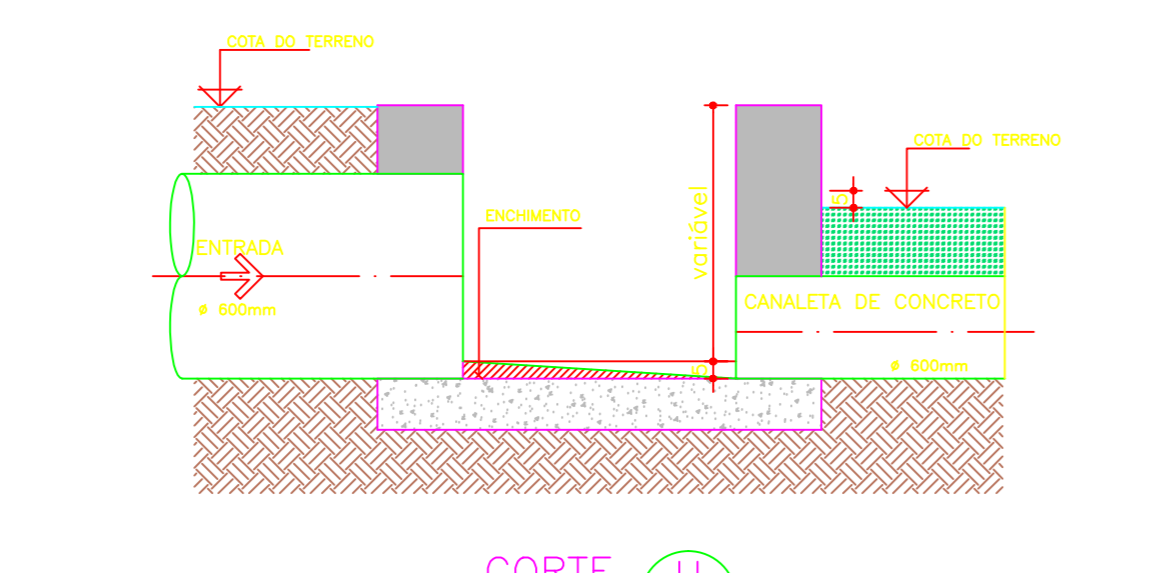

PLANTA ESC.: 1:100

ESCADA DE DISSIPAÇÃO DE ÁGUAS PLUVIAIS

PLANTA ESC.: 1:100

CAIXA DE PASSAGEM ÁGUAS PLUVIAIS - CP-6

CAIXA DE PASSAGEM ÁGUAS PLUVIAIS - CP-8

CAIXA DE PASSAGEM ÁGUAS PLUVIAIS - CP-9

DISSIPADOR DE ENERGIA DE ÁGUAS PLUVIAIS